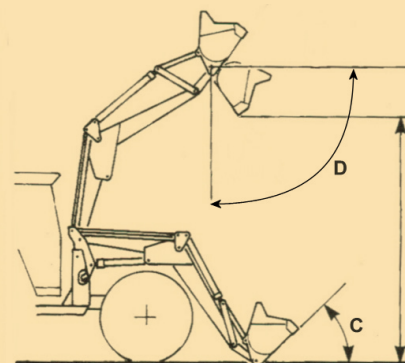

WWW.ARGNANIEMONTI.IT