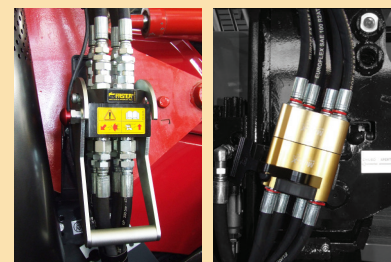

A&M srl

SPECIAL

Ammortizzatori antiurto **DI SERIE**
Anti-bounce system **INCLUDED**

Accessori di serie:

- Monoleva
- Comandi in cabina
- Sgancio rapido
- Piedi di appoggio
- Innesti rapidi
- Parallelogramma meccanico
- Martinetti idraulici a doppio effetto
- Ammortizzatore interno antiurto
- Tubi idraulici interni al forcellone
- Sgancio rapido attrezzo terminale
- **Senza attrezzo terminale**
- Telaio portante dall'avantreno ai semiassi posteriori

Serienausstattung:

- Die Steuerung und bedienung
- Schnellkupplungssystem des Laders vom Traktor
- Verstellbare Abstellstützen
- Schnellkupplungen
- Mit Hydraulikanlage des Traktors und Hydraulikverteiler von A.M
- Mechanischer Parallelführung
- Zwei doppelt wirkende Hubzylinder
- Interner Stoßdämpfer
- Geräte-Schnellwechselrahmen
- **Anbaugeräte sind nicht Teil der Lieferung**
- Hinterachsverstärkung

Innesto rapido multiplo **FASTER OPTIONAL**
Innesto rapido multiplo **CEJN OPTIONAL**
Multi-connector device **FASTER OPTIONAL**
Multi-connector device **CEJN OPTIONAL**

DATI TECNICI			SPECIAL 3.00
Potenza trattori CV			FRUTTETO
Forza di sollevamento a 180 Bar			1200
Altezza massima di sollevamento			
al perno	A	mm	3000
con benna rovesciata	B	mm	2600
Angoli			
richiamo benna a terra	C	°	45
scarico benna	D	°	55
Tempi di lavoro			
sollevamento alla massima altezza		"	6
rovesciamento benna		"	4
Pesi senza attrezzo terminale e senza attacchi al trattore		Kg	290